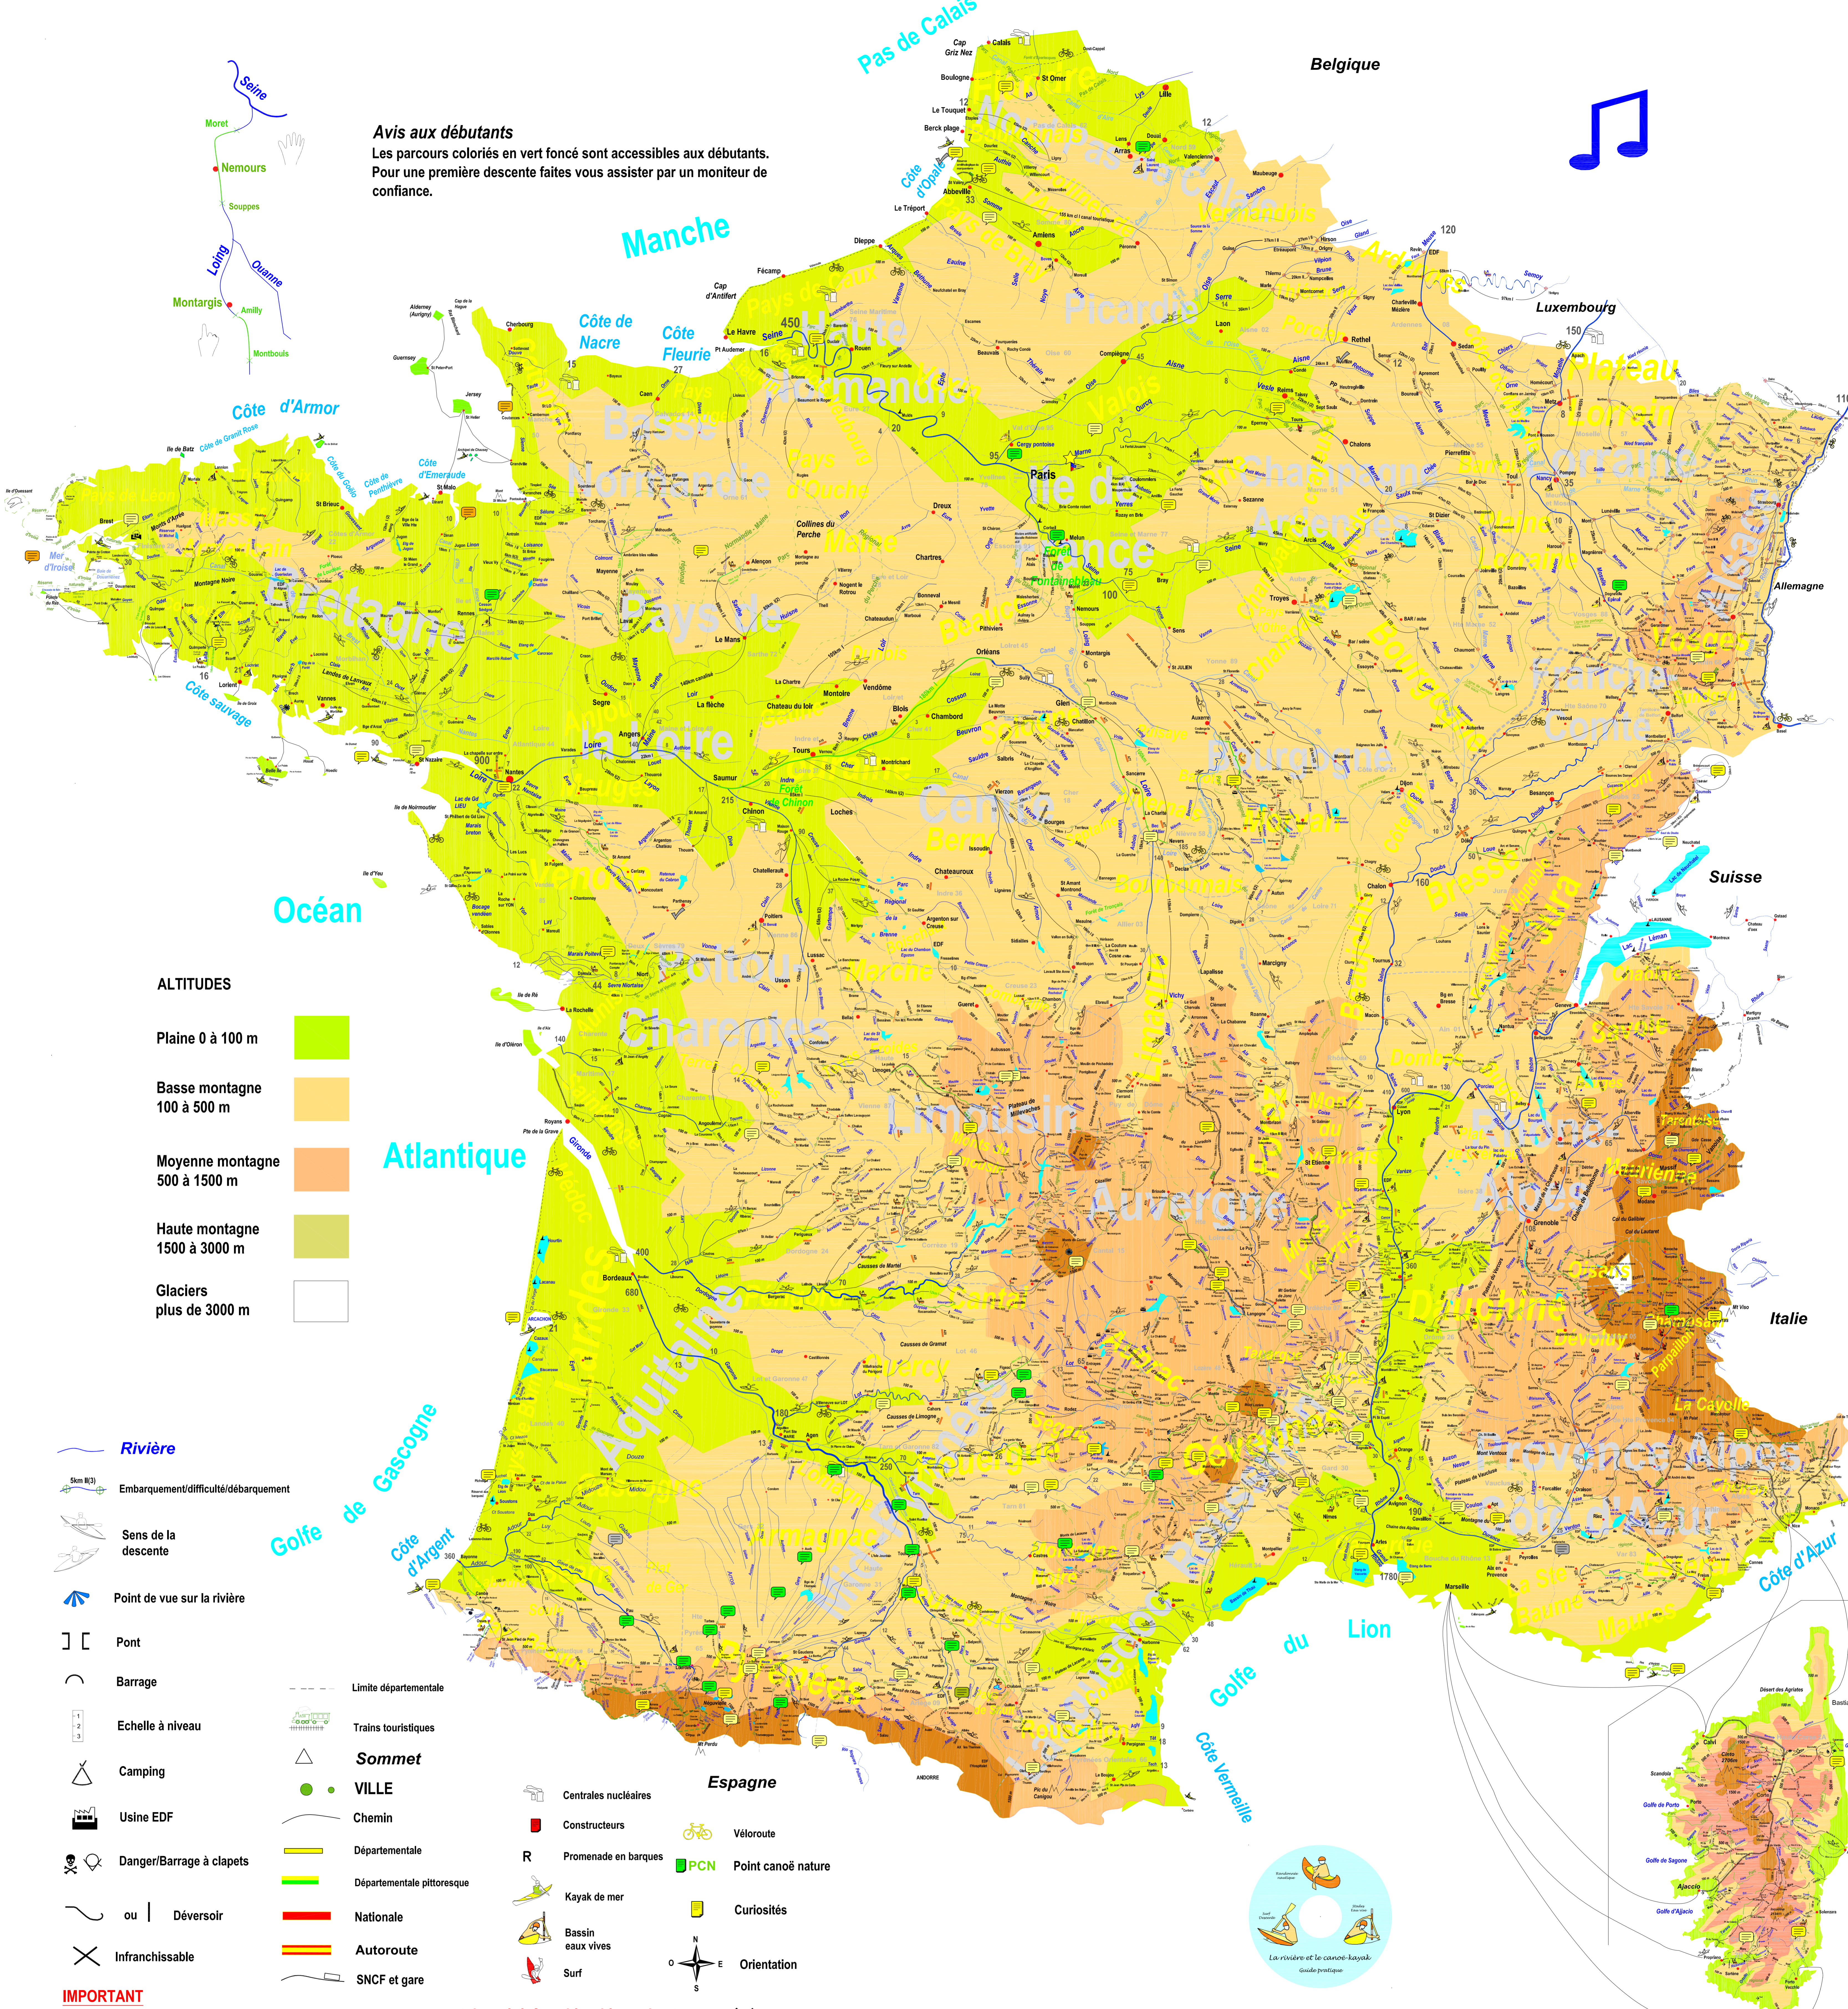

### Avis aux débutants

Les parcours coloriés en vert foncé sont accessibles aux débutants. Pour une première descente faites vous assister par un moniteur de confiance.

### ALTITUDES

- Plaine 0 à 100 m
- Basse montagne 100 à 500 m
- Moyenne montagne 500 à 1500 m
- Haute montagne 1500 à 3000 m
- Glaciers plus de 3000 m

### Atlantique

- Rivière
- Embarquement/difficulté/débarquement
- Sens de la descente
- Point de vue sur la rivière
- Pont
- Barrage
- Echelle à niveau
- Camping
- Usine EDF
- Danger/Barrage à clapets
- ou Déversoir
- Infranchissable

- Limite départementale
- Trains touristiques
- Sommet
- VILLE
- Chemin
- Départementale
- Départementale pittoresque
- Nationale
- Autoroute
- SNCF et gare

- Centrales nucléaires
- Constructeurs
- Promenade en barques
- Kayak de mer
- Bassin eaux vives
- Surf
- Véloroute
- PCN Point canoë nature
- Curiosités
- Orientation